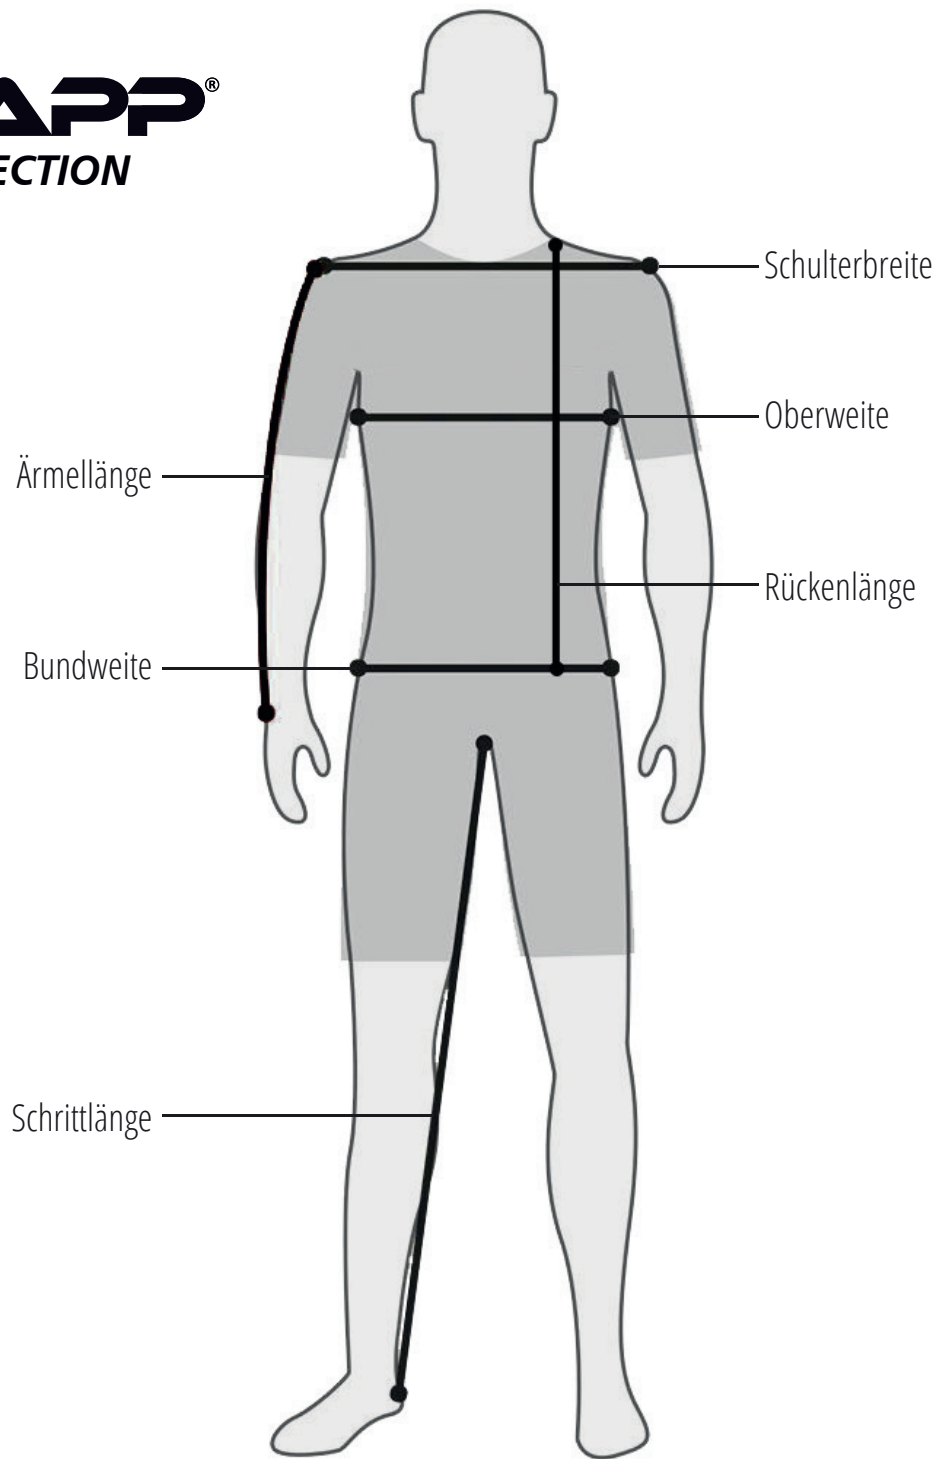

**SCAPP**<sup>®</sup>  
PROTECTION

**Größentabelle Fertigmaße**

	40	42	44	46	48	50	52	54	56	58	60	62	64	66
<b>Jacke</b>														
Oberweite		106	110	114	118	122	126	130	134	138	142	146	150	154
Ärmellänge		61	62	63	64	65	66	67	68	69	70	71	72	73
Rückenlänge		66	68	69	71	73	74	75	76	77	78	79	80	81
<b>Hose</b>														
Bundweite		81	85	89	93	97	101	105	109	115	121	127	133	139
Schrittlänge		73	75	77	78	79	80	81	82	83	84	84	84	84
<b>Latzhose</b>														
Bundweite		85	87	90	94	98	102	106	110	114	118	122	126	130
Schrittlänge		72	74	76	78	79	80	81	82	84	84	84	84	84

	90	94	98	102	106	110	114	118	24	25	26	27	28	29
<b>Jacke</b>														
Oberweite				122	126	130	134							
Ärmellänge				69	70	71	72							
Rückenlänge				77	78	79	80							
<b>Hose</b>														
Bundweite				97	101	105	109							
Schrittlänge				83	84	85	86							
<b>Latzhose</b>														
Bundweite				98	102	106	110							
Schrittlänge				83	84	85	86							